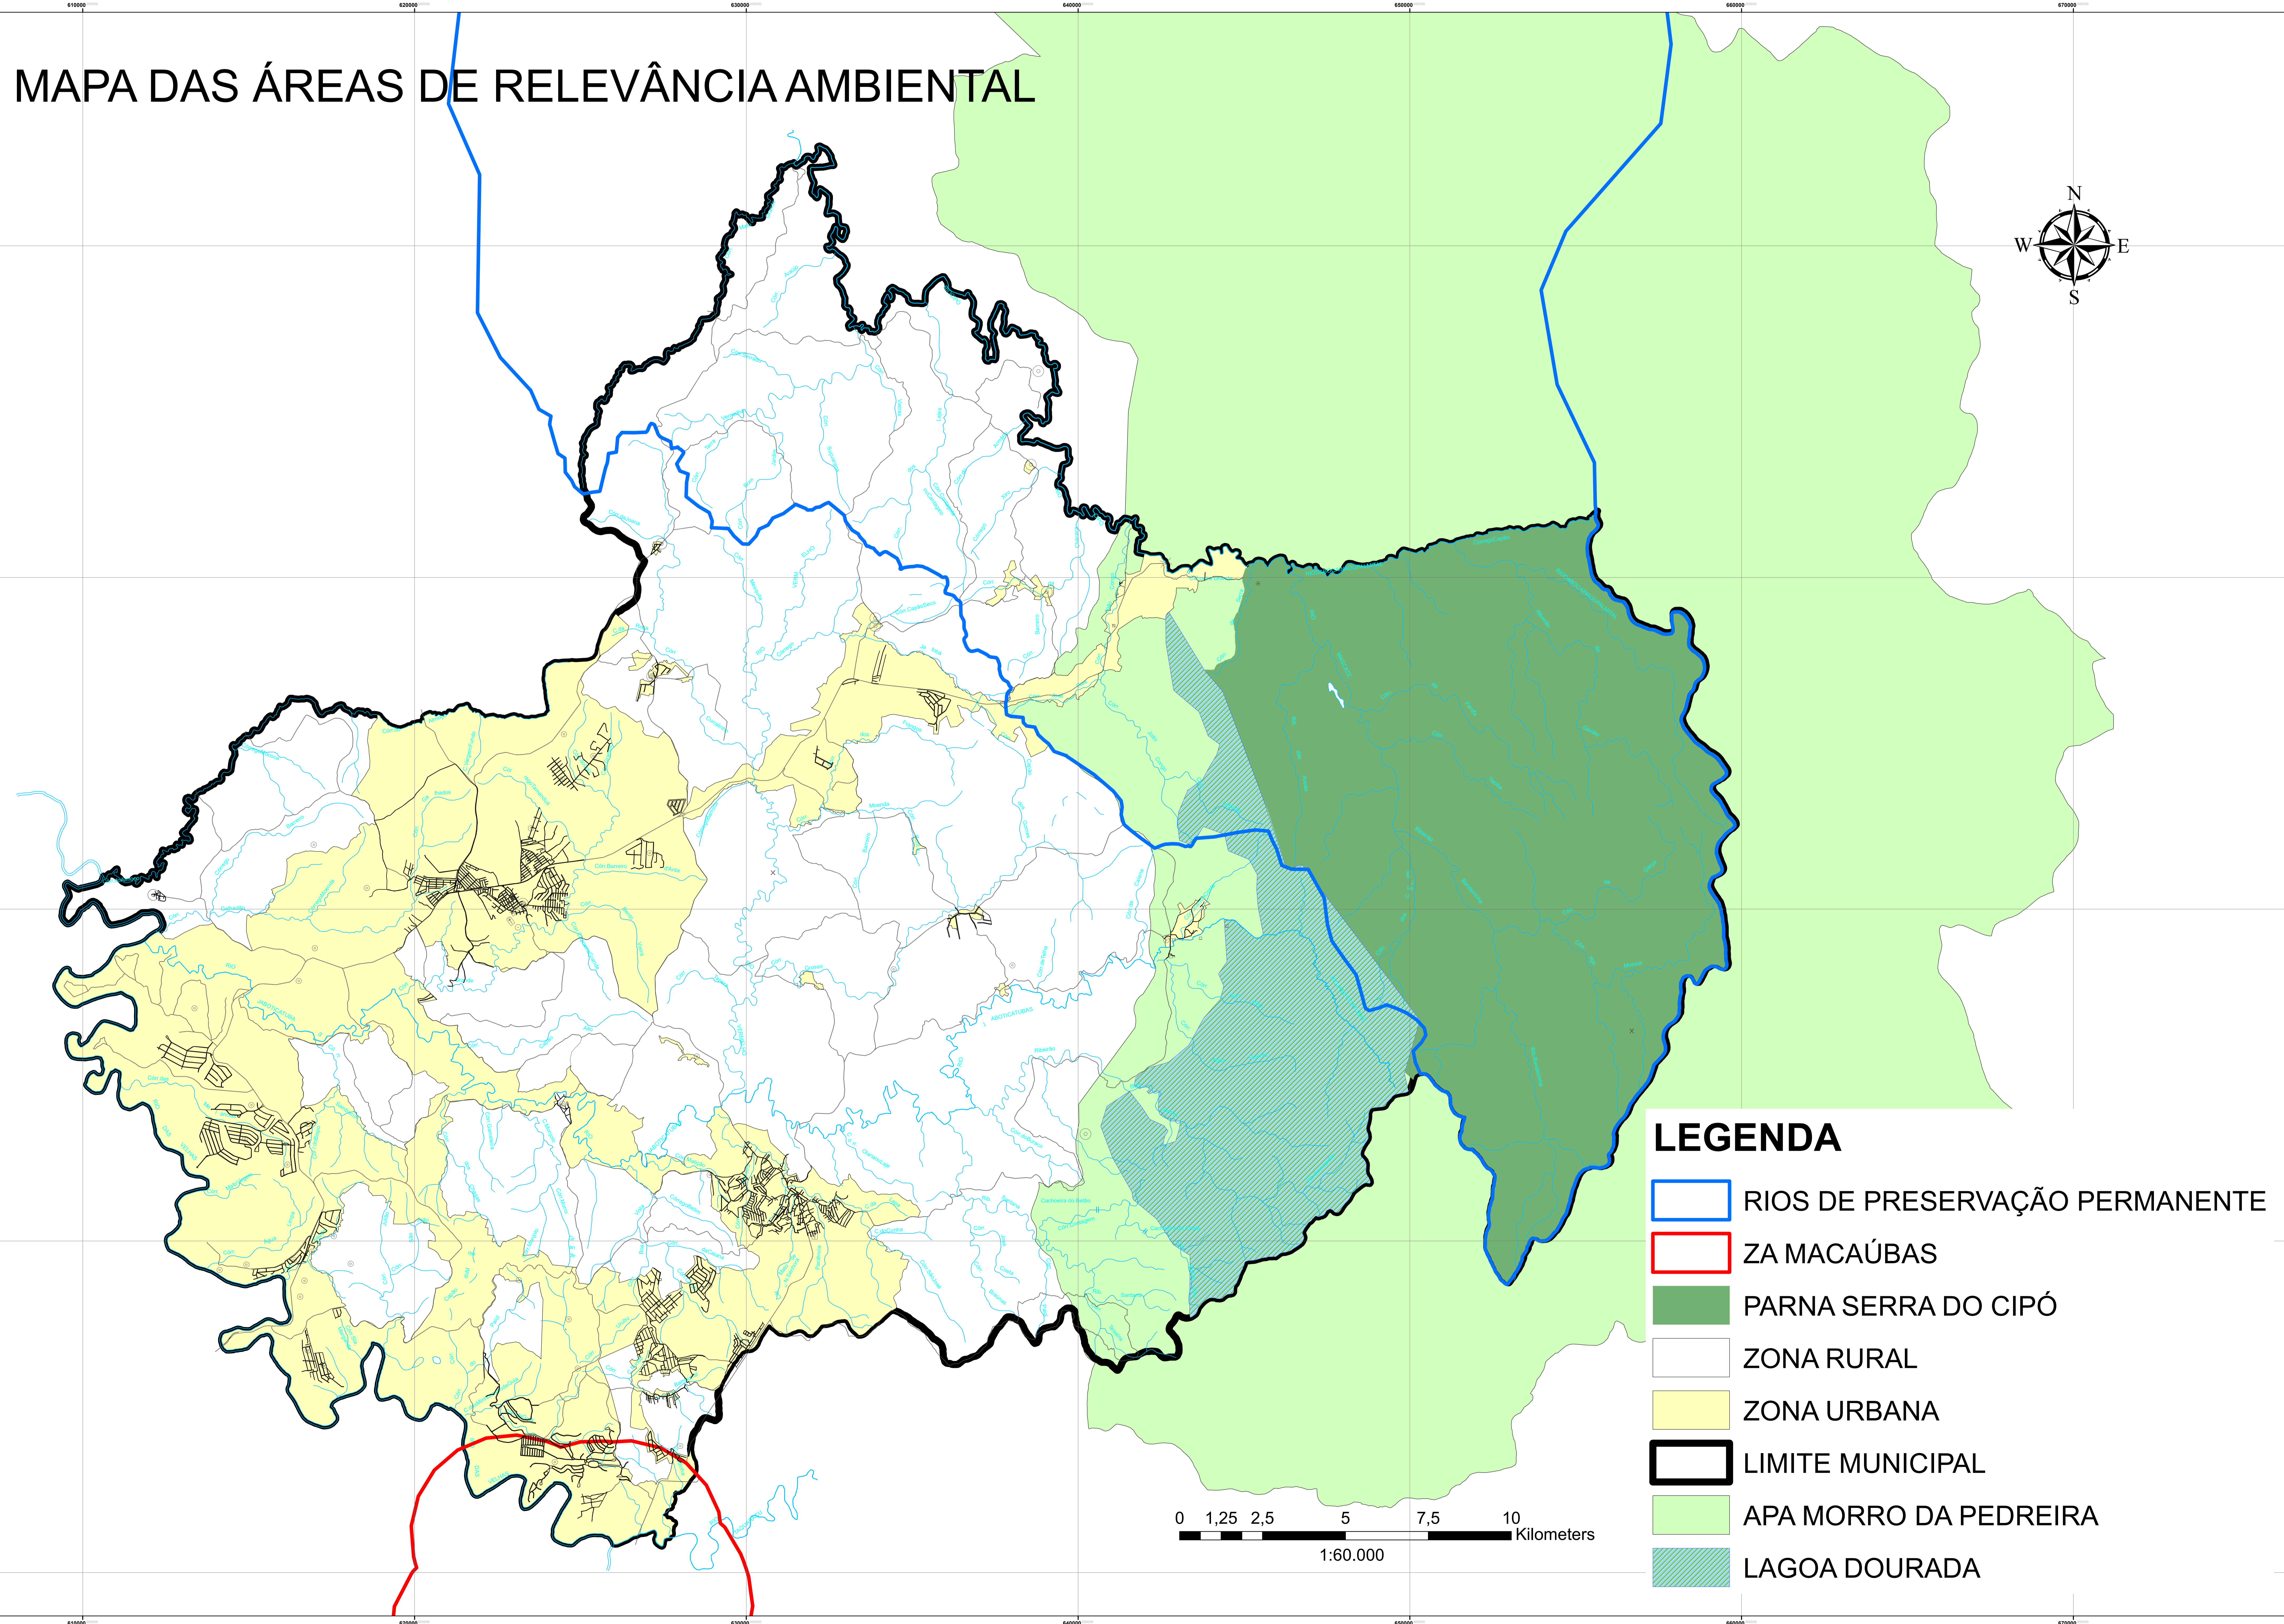

MAPA DAS ÁREAS DE RELEVÂNCIA AMBIENTAL

LEGENDA

-  RIOS DE PRESERVAÇÃO PERMANENTE
-  ZA MACAÚBAS
-  PARNA SERRA DO CIPÓ
-  ZONA RURAL
-  ZONA URBANA
-  LIMITE MUNICIPAL
-  APA MORRO DA PEDREIRA
-  LAGOA DOURADA